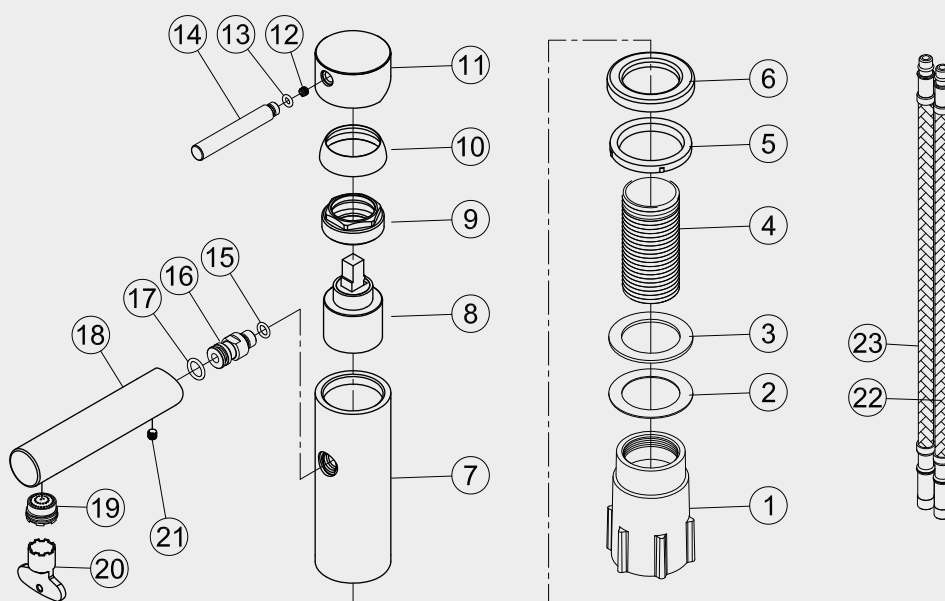

- 1 Fixing bushing
- 2 Washer
- 3 Rubber
- 4 Threaded tube
- 5 Base Rubber
- 6 Base
- 7 Body
- 8 Cartridge
- 9 Screw nut
- 10 Cover ring
- 11 Handle base
- 12 Inner hex screw
- 13 O ring
- 14 Handle bar
- 15 O ring
- 16 Connector
- 17 O ring
- 18 Spout
- 19 Aerator
- 20 Wrench
- 21 Inner hex screw
- 22 Flexible hose
- 23 Flexible hose

Steel Clear Shadow

Håndvaskarmatur i rustfrit stål. Stilren model med rund krop og lige tud.

Art nr	RSK
10028	8277820

Tekniske data:

Hulboring: 35 mm
Riktbar strålsamlare